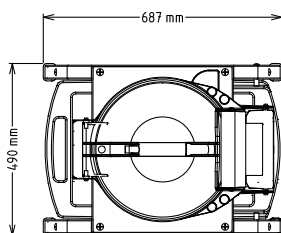

Approvazione: \_\_\_\_\_

- Tavolo-filtro con piano appoggio pelatrici 5/10/15 kg, pianetto estraibile con maniglia e contenitore scarti con filtro. Già montato. PNC 653783
- Tavolo-filtro con piano appoggio pelatrici 5/10/15 kg, pianetto estraibile con maniglia e contenitore scarti con filtro. PNC 653784

Fronte

Lato

CWII = Attacco acqua fredda  
 D = Scarico acqua  
 EI = Connessione elettrica

Alto

### Informazioni chiave

Dimensioni esterne, larghezza:

440 mm

Dimensioni esterne, profondità:

690 mm

Dimensioni esterne, altezza:

750 mm

Peso netto (kg):