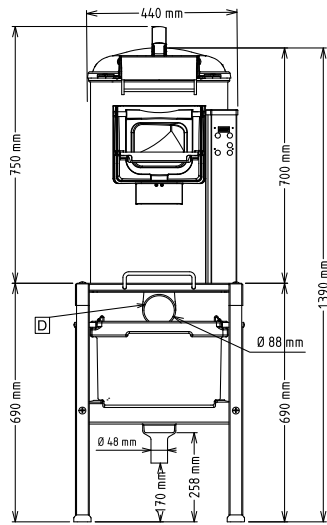

Fronte

Lato

CWII = Attacco acqua fredda
D = Scarico acqua
EI = Connessione elettrica

Alto

Elettrico

Tensione di alimentazione:

601900 (T15E1)

220-240 V/1N ph/50/60 Hz

200-240/380-440 V/3

601903 (T15E324)

ph/50/60 Hz

Potenza installata max:

0.37 kW

Capacità

Prestazioni (fino a):

240 kg/ora

Capacità

15 litri

Informazioni chiave

Dimensioni esterne, larghezza:

440 mm

Dimensioni esterne, profondità:

690 mm

Dimensioni esterne, altezza:

750 mm

Peso netto (kg):

40