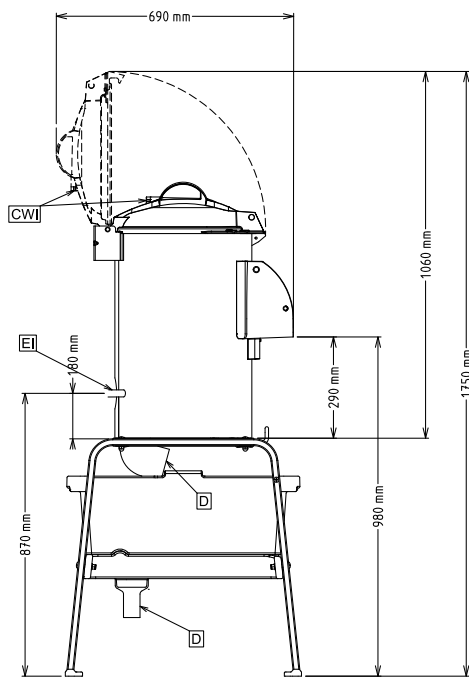

Lato

CWII = Attacco acqua fredda
D = Scarico acqua
EI = Connessione elettrica

Alto